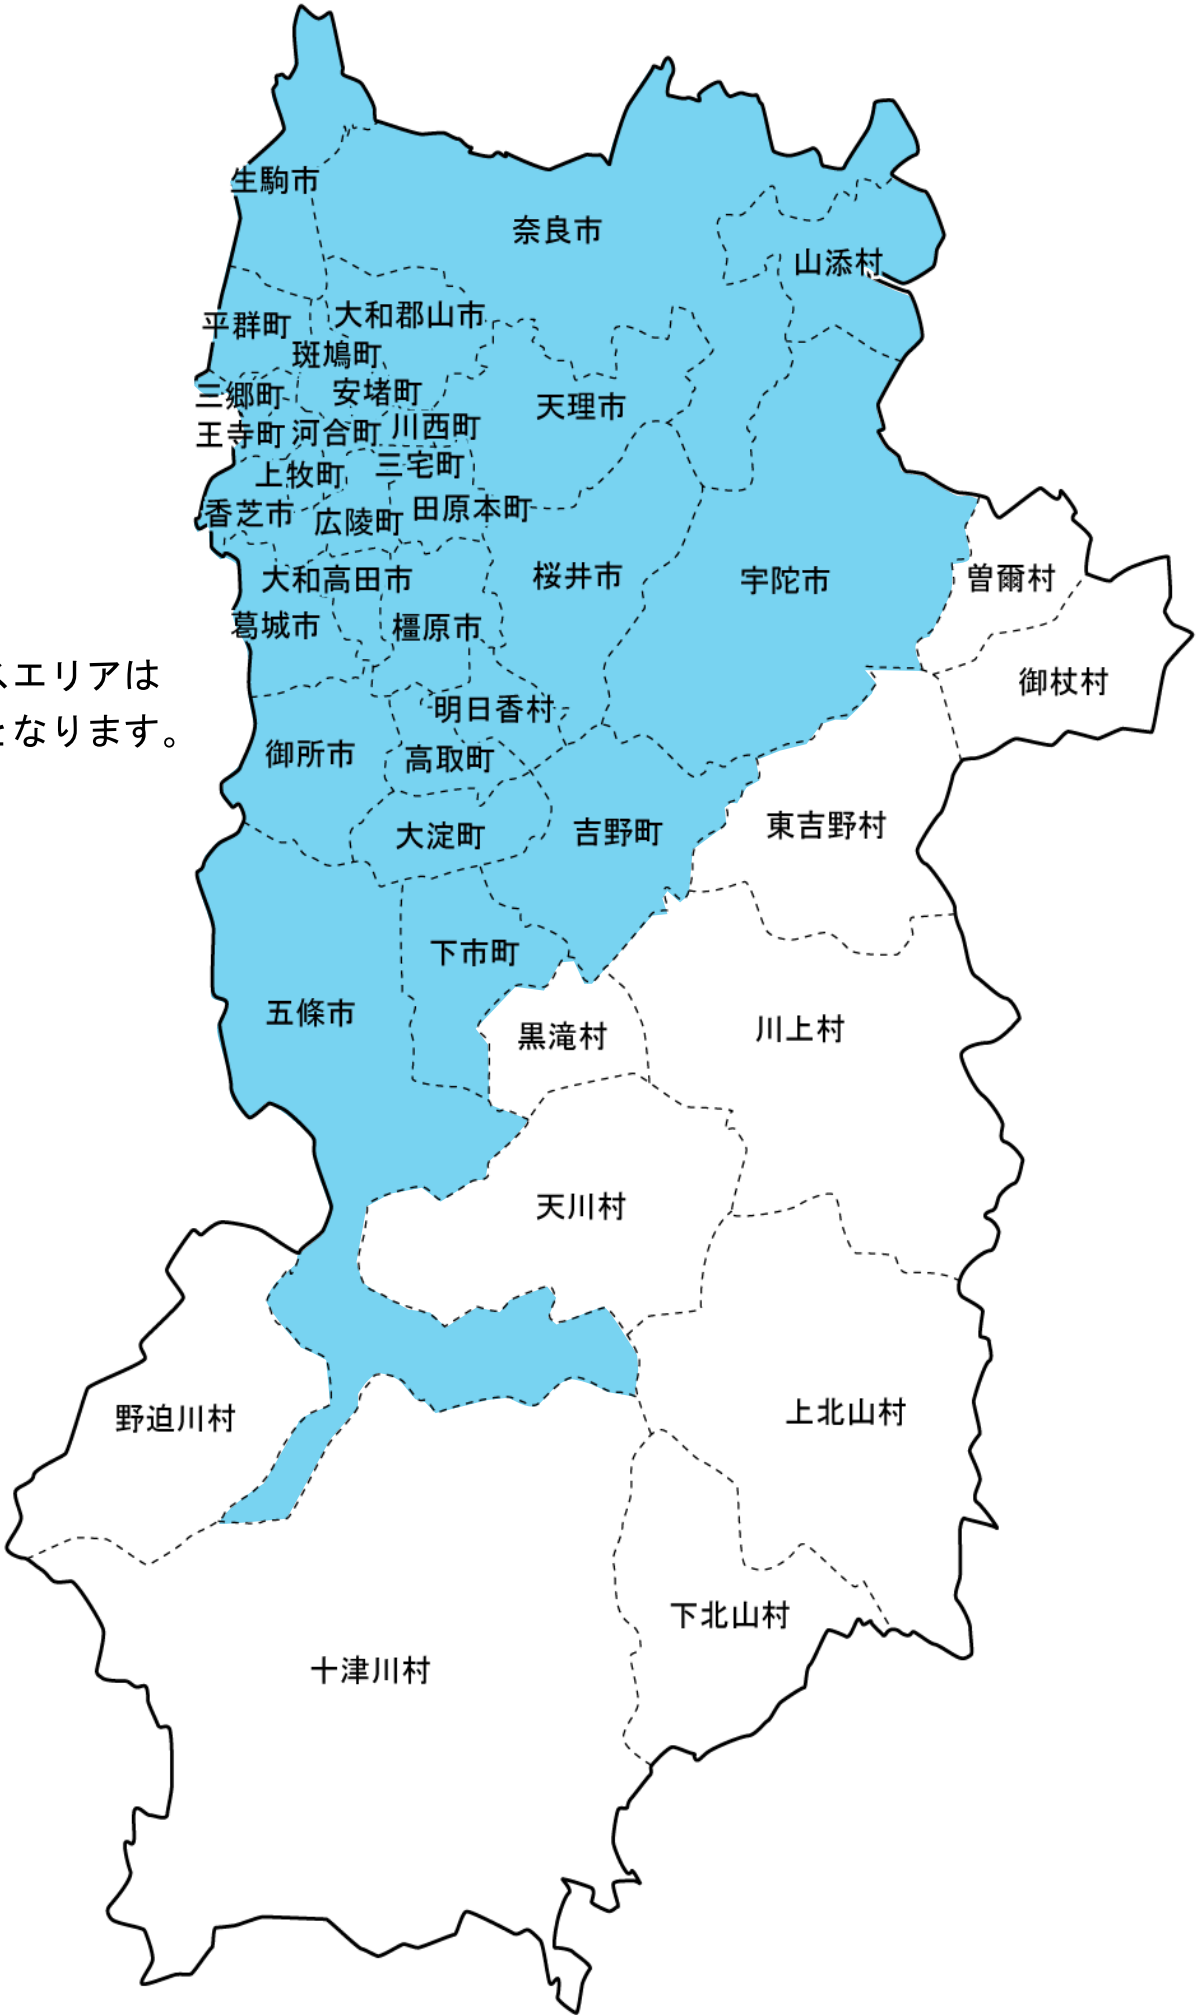

エコキュート対応エリア

奈良県のサービスエリアは
の色の地域となります。